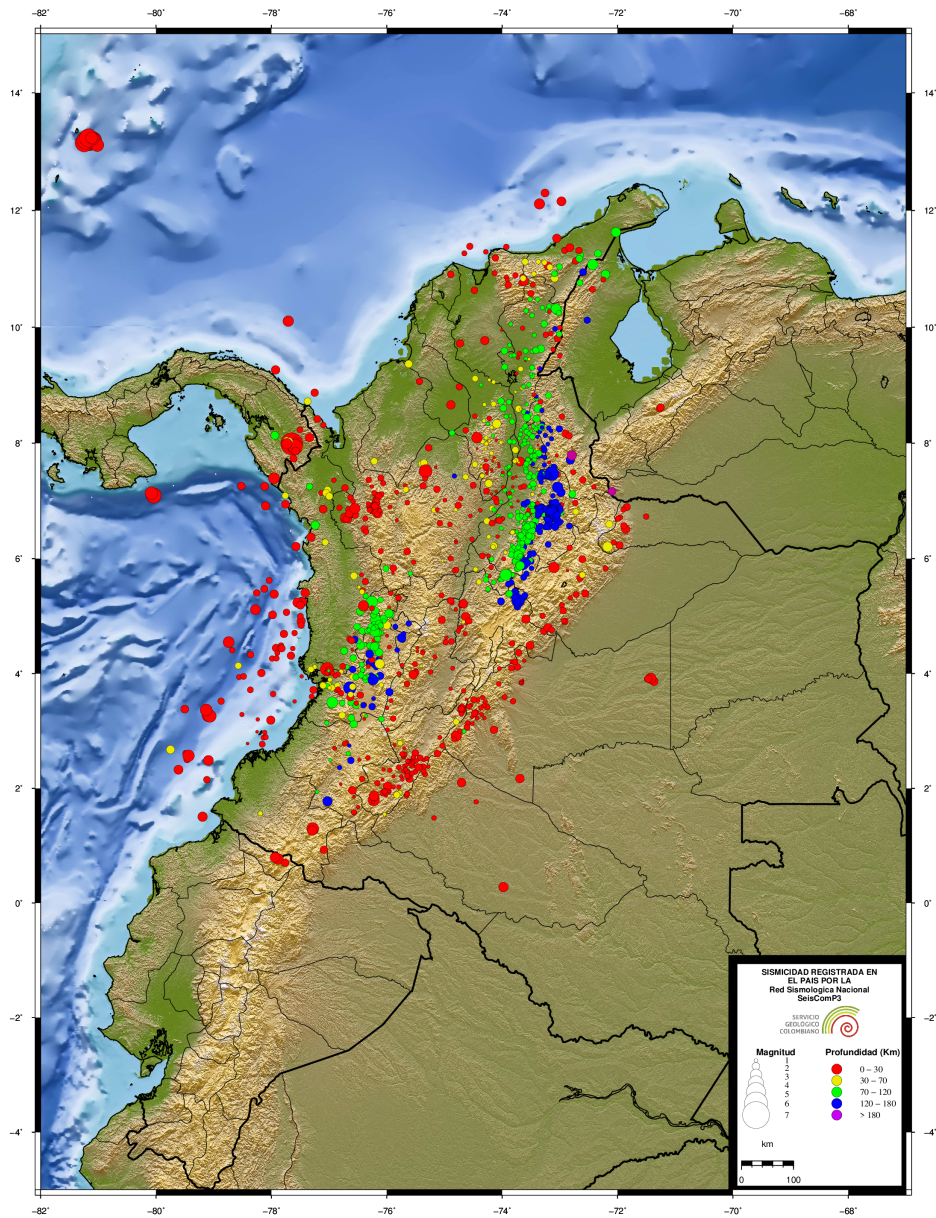

Tabla 3.1: Eventos destacados durante julio-diciembre de 2018

3.2 Mapa de sismicidad destacada julio-diciembre de 2018

Figura 3.1: Sismos destacados localizados por el SGC durante julio-diciembre de 2018.

3.3 Mapa de sismicidad semestral julio-diciembre de 2018

Figura 3.2: Eventos localizados por el SGC durante julio-diciembre de 2018

3.4 Mapa de sismicidad mensual julio de 2018

Figura 3.3: Eventos durante julio de 2018

3.5 Mapa de sismicidad mensual agosto de 2018

Figura 3.4: Eventos durante agosto de 2018

3.6 Mapa de sismicidad mensual septiembre de 2018

Figura 3.5: Eventos durante septiembre de 2018

3.7 Mapa de sismicidad mensual octubre de 2018

Figura 3.6: Eventos durante octubre de 2018

3.8 Mapa de sismicidad mensual noviembre de 2018

Figura 3.7: Eventos durante noviembre de 2018

3.9 Mapa de sismicidad mensual diciembre de 2018

Figura 3.8: Eventos durante diciembre de 2018