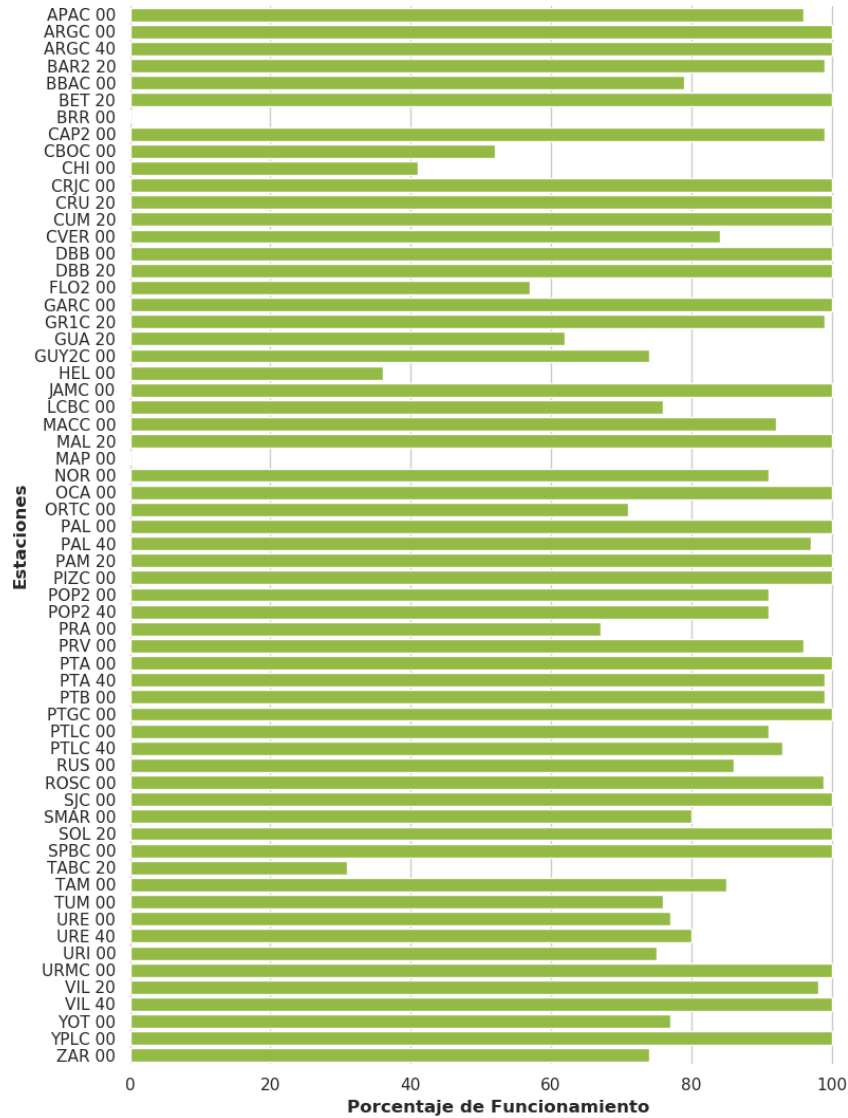

2.2 Histograma de funcionamiento de las estaciones

Figura 2.2: El porcentaje de funcionamiento es calculado en términos de la disponibilidad de los datos.

3

SISMICIDAD DE JULIO-DICIEMBRE DE 2018

Durante los meses de julio-diciembre se registraron 12739 eventos, de los cuales: 11616 corresponden a eventos locales, 182 a eventos regionales, 330 a eventos en el Océano Pacífico, 554 a eventos en el Mar Caribe y 57 a eventos Volcánicos. De los eventos localizados, 141 se determinaron como destacados, ver tabla 3.1 y figura 3.1.

Un evento es denominado como destacado si:

1. El sismo tiene magnitud (M) mayor o igual a 4.0.
2. El sismo es reportado como sentido cerca al epicentro, sin importar su magnitud.
3. El sismo está asociado a sismicidad volcánica con magnitud mayor o igual a 3.0.