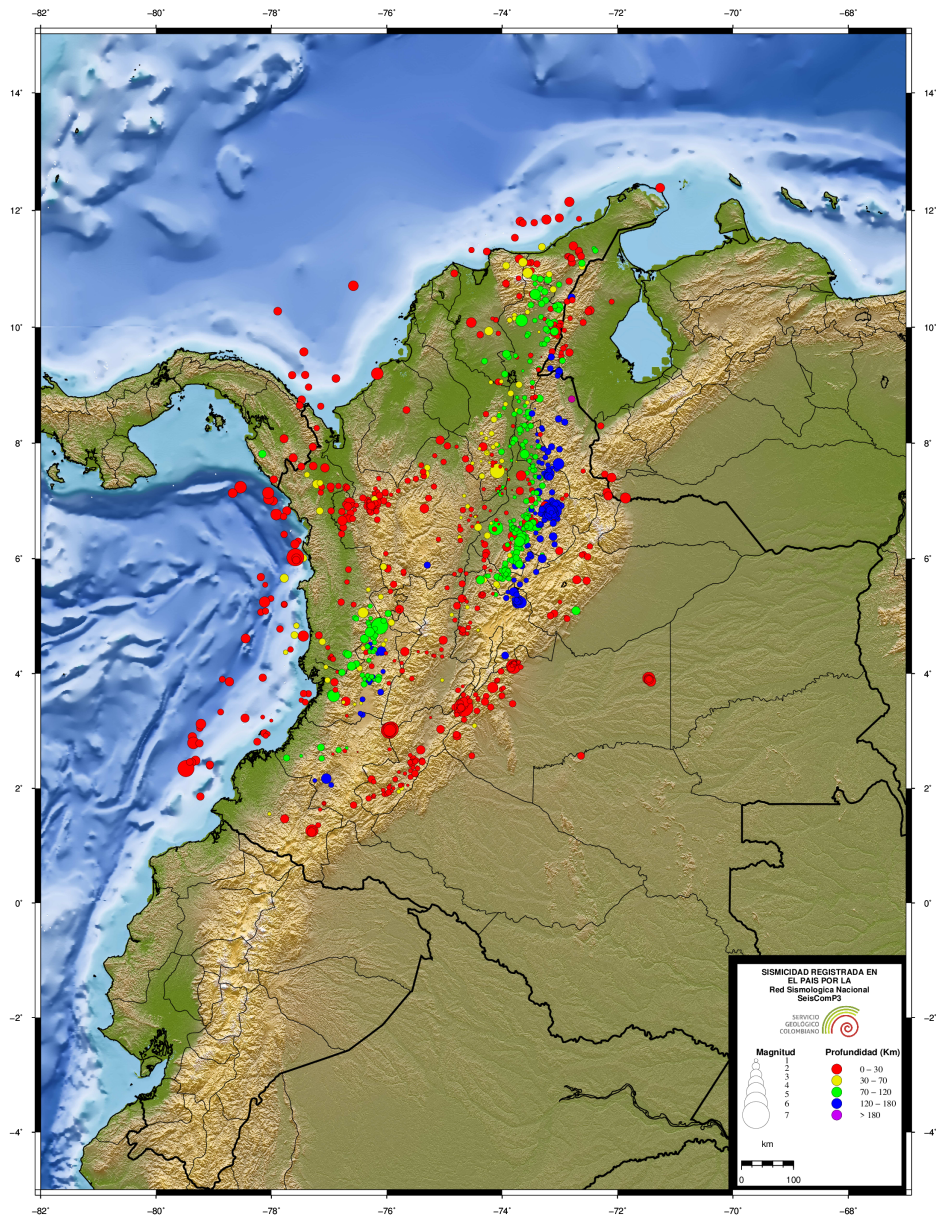

N	FECHA	H:M:S	LAT	LON	Z	M	UBICACION
134	2018/12/14	19:57:35	0.739	-77.903	12.0	3.0	Volcán Chiles
135	2018/12/18	03:30:35	4.852	-75.764	4.0	2.2	Pereira - Risaralda
136	2018/12/19	18:41:54	0.806	-77.942	4.0	3.1	Volcán Chiles
137	2018/12/20	09:16:52	4.51	-73.529	0.0	3.9	Medina - Cundinamarca
138	2018/12/21	15:48:09	6.815	-73.119	150.0	4.3	Los Santos - Santander
139	2018/12/21	18:57:32	2.246	-78.813	19.0	4.5	Océano Pacífico
140	2018/12/28	08:51:32	6.844	-73.127	149.0	4.2	Los Santos - Santander
141	2018/12/29	15:09:22	0.808	-77.935	4.0	3.0	Volcán Chiles

Tabla 3.1: Eventos destacados durante julio-diciembre de 2018

3.2 Mapa de sismicidad destacada julio-diciembre de 2018

Figura 3.1: Sismos destacados localizados por el SGC durante julio-diciembre de 2018.

3.3 Mapa de sismicidad semestral julio-diciembre de 2018

Figura 3.2: Eventos localizados por el SGC durante julio-diciembre de 2018

3.4 Mapa de sismicidad mensual julio de 2018

Figura 3.3: Eventos durante julio de 2018