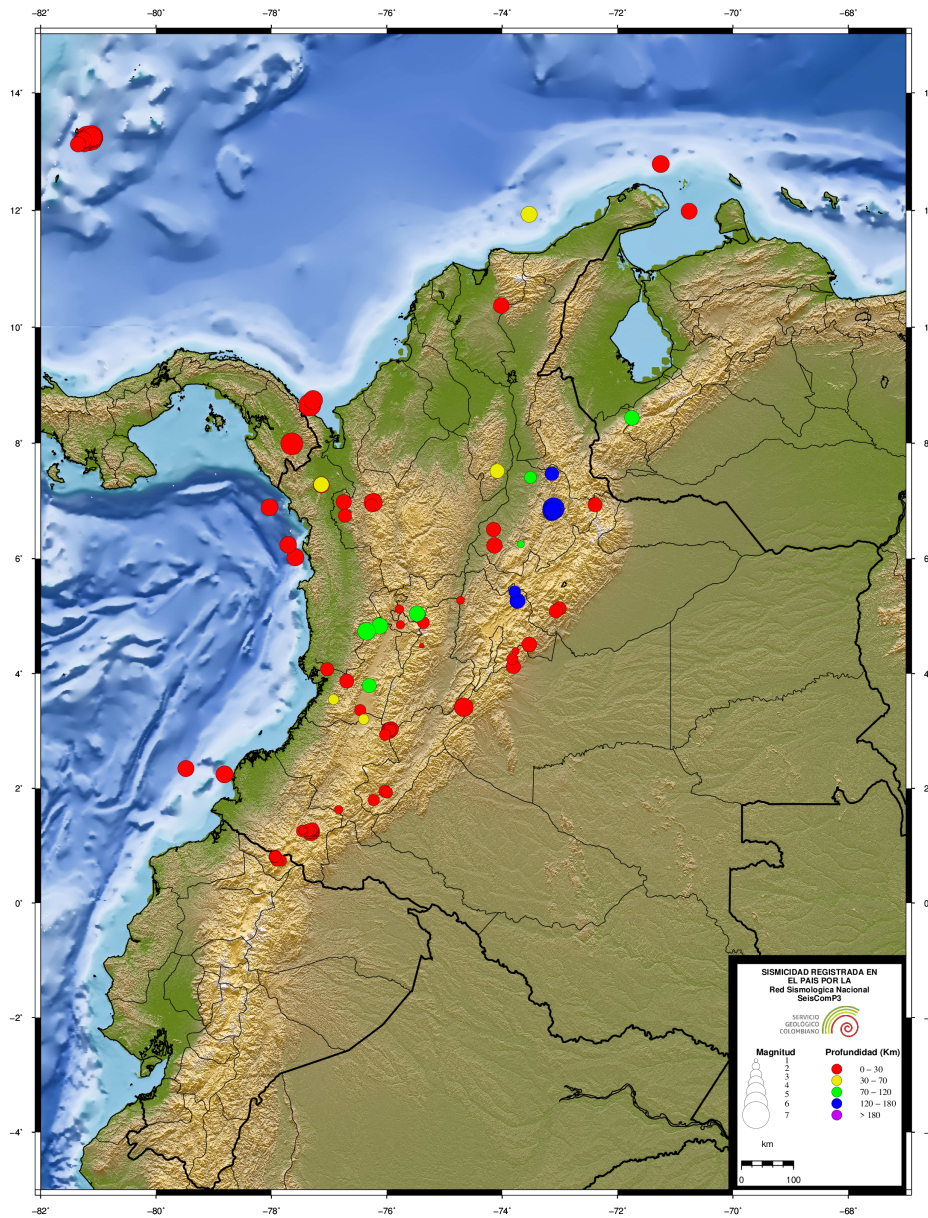

N	FECHA	H:M:S	LAT	LON	Z	M	UBICACION
134	2018/12/14	19:57:35	0.739	-77.903	12.0	3.0	Volcán Chiles
135	2018/12/18	03:30:35	4.852	-75.764	4.0	2.2	Pereira - Risaralda
136	2018/12/19	18:41:54	0.806	-77.942	4.0	3.1	Volcán Chiles
137	2018/12/20	09:16:52	4.51	-73.529	0.0	3.9	Medina - Cundinamarca
138	2018/12/21	15:48:09	6.815	-73.119	150.0	4.3	Los Santos - Santander
139	2018/12/21	18:57:32	2.246	-78.813	19.0	4.5	Océano Pacífico
140	2018/12/28	08:51:32	6.844	-73.127	149.0	4.2	Los Santos - Santander
141	2018/12/29	15:09:22	0.808	-77.935	4.0	3.0	Volcán Chiles

Tabla 3.1: Eventos destacados durante julio-diciembre de 2018

3.2 Mapa de sismicidad destacada julio-diciembre de 2018

Figura 3.1: Sismos destacados localizados por el SGC durante julio-diciembre de 2018.

3.3 Mapa de sismicidad semestral julio-diciembre de 2018

Figura 3.2: Eventos localizados por el SGC durante julio-diciembre de 2018

3.4 Mapa de sismicidad mensual julio de 2018

Figura 3.3: Eventos durante julio de 2018