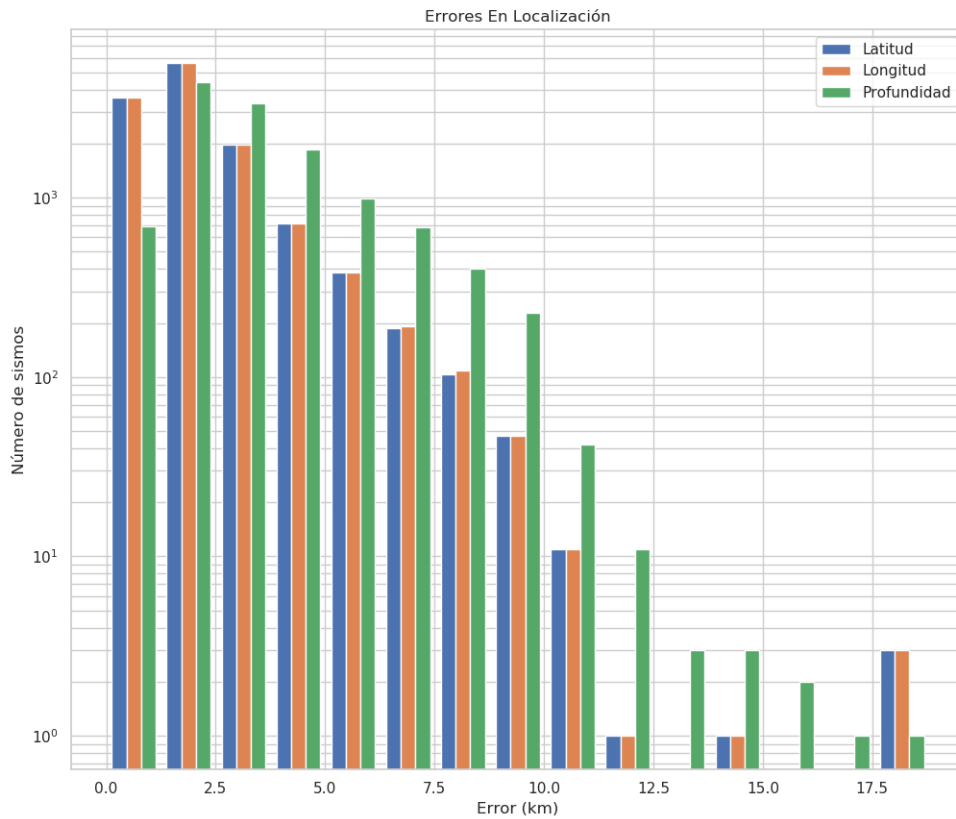

4

ESTADÍSTICAS DE LA SISMICIDAD MENSUAL

4.1 Errores

Figura 4.1: Error en latitud, longitud y profundidad (km)

4.2 No. de Sismos

Figura 4.2: Número de eventos por magnitud, profundidad y rms.

4.3 Tabla de sismicidad semestral julio-diciembre de 2018