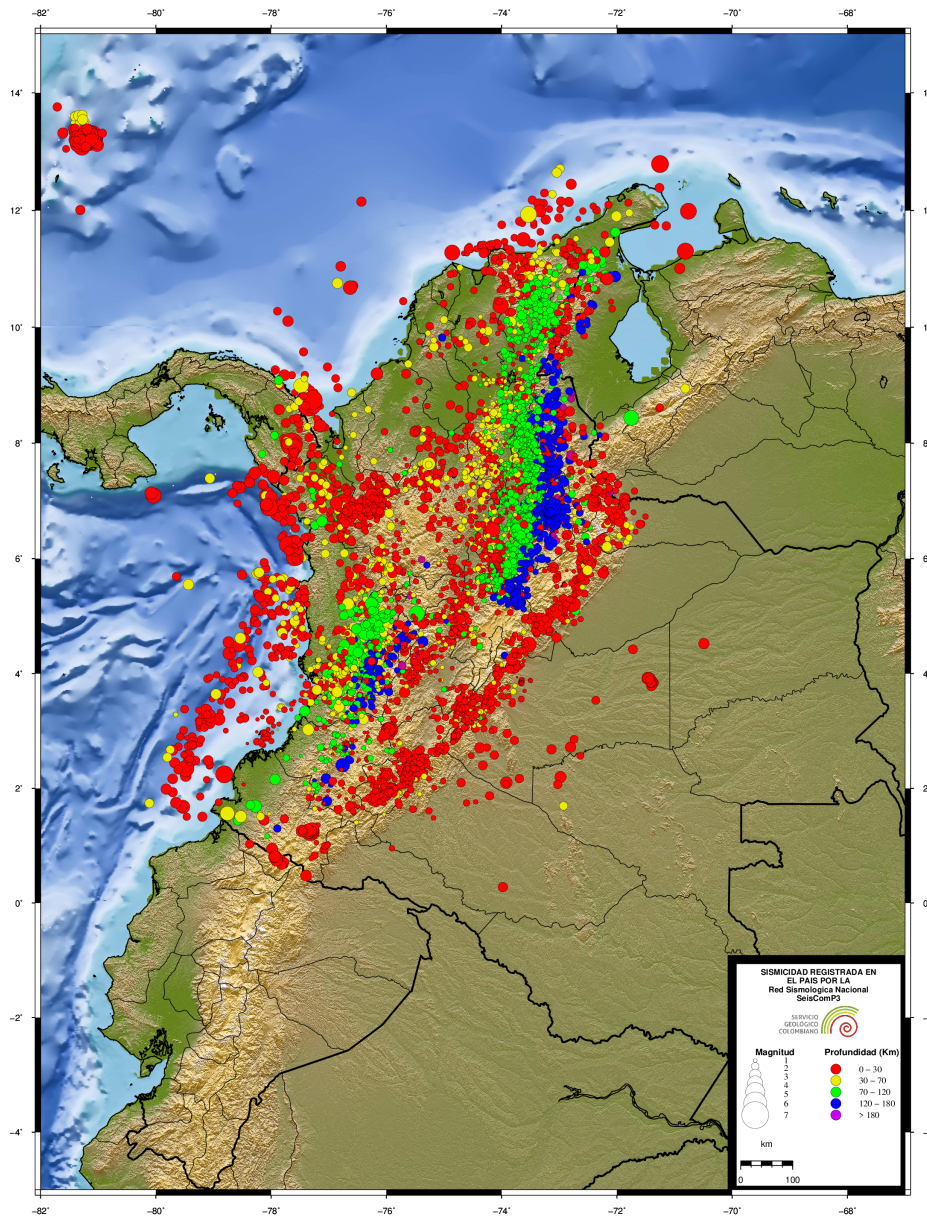

N	FECHA	H:M:S	LAT	LON	Z	M	UBICACION
134	2018/12/14	19:57:35	0.739	-77.903	12.0	3.0	Volcán Chiles
135	2018/12/18	03:30:35	4.852	-75.764	4.0	2.2	Pereira - Risaralda
136	2018/12/19	18:41:54	0.806	-77.942	4.0	3.1	Volcán Chiles
137	2018/12/20	09:16:52	4.51	-73.529	0.0	3.9	Medina - Cundinamarca
138	2018/12/21	15:48:09	6.815	-73.119	150.0	4.3	Los Santos - Santander
139	2018/12/21	18:57:32	2.246	-78.813	19.0	4.5	Océano Pacífico
140	2018/12/28	08:51:32	6.844	-73.127	149.0	4.2	Los Santos - Santander
141	2018/12/29	15:09:22	0.808	-77.935	4.0	3.0	Volcán Chiles

Tabla 3.1: Eventos destacados durante julio-diciembre de 2018

3.2 Mapa de sismicidad destacada julio-diciembre de 2018

Figura 3.1: Sismos destacados localizados por el SGC durante julio-diciembre de 2018.

3.3 Mapa de sismicidad semestral julio-diciembre de 2018

Figura 3.2: Eventos localizados por el SGC durante julio-diciembre de 2018

3.4 Mapa de sismicidad mensual julio de 2018

Figura 3.3: Eventos durante julio de 2018