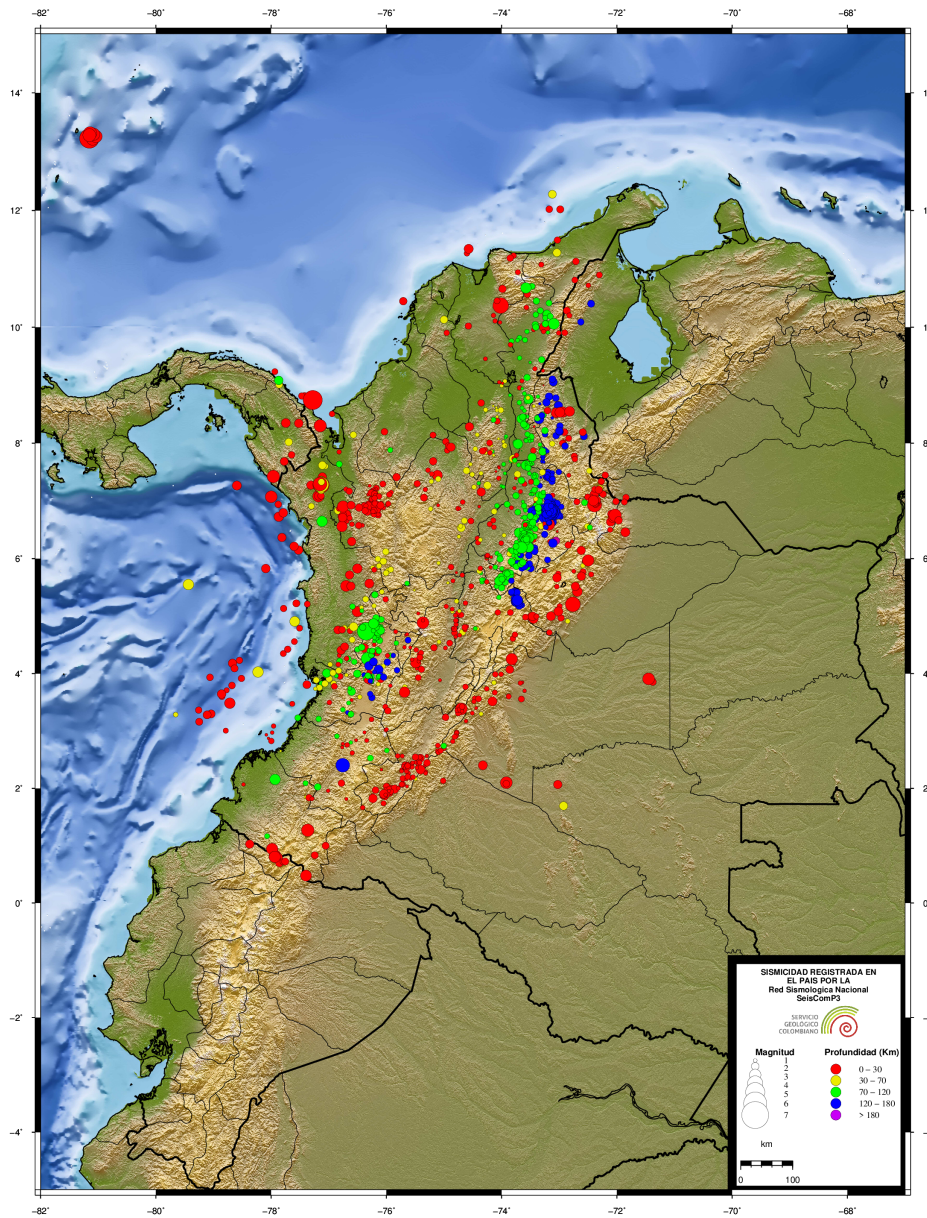

Tabla 3.1: Eventos destacados durante julio-diciembre de 2018

3.2 Mapa de sismicidad destacada julio-diciembre de 2018

Figura 3.1: Sismos destacados localizados por el SGC durante julio-diciembre de 2018.

3.3 Mapa de sismicidad semestral julio-diciembre de 2018

Figura 3.2: Eventos localizados por el SGC durante julio-diciembre de 2018

3.4 Mapa de sismicidad mensual julio de 2018

Figura 3.3: Eventos durante julio de 2018

3.5 Mapa de sismicidad mensual agosto de 2018

Figura 3.4: Eventos durante agosto de 2018

3.6 Mapa de sismicidad mensual septiembre de 2018

Figura 3.5: Eventos durante septiembre de 2018

3.7 Mapa de sismicidad mensual octubre de 2018

Figura 3.6: Eventos durante octubre de 2018

3.8 Mapa de sismicidad mensual noviembre de 2018

Figura 3.7: Eventos durante noviembre de 2018

3.9 Mapa de sismicidad mensual diciembre de 2018

Figura 3.8: Eventos durante diciembre de 2018