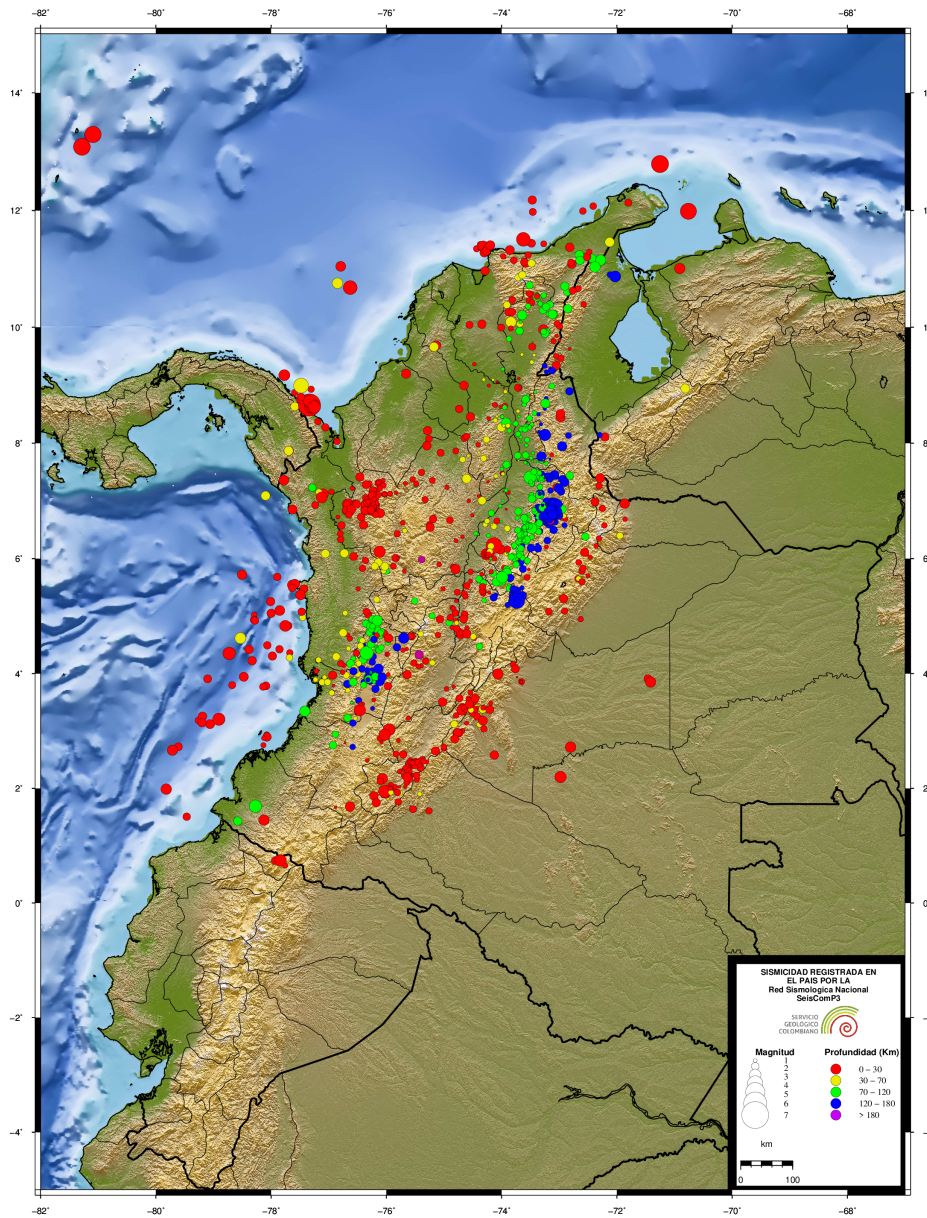

Tabla 3.1: Eventos destacados durante julio-diciembre de 2018

3.2 Mapa de sismicidad destacada julio-diciembre de 2018

Figura 3.1: Sismos destacados localizados por el SGC durante julio-diciembre de 2018.

3.3 Mapa de sismicidad semestral julio-diciembre de 2018

Figura 3.2: Eventos localizados por el SGC durante julio-diciembre de 2018

3.4 Mapa de sismicidad mensual julio de 2018

Figura 3.3: Eventos durante julio de 2018

3.5 Mapa de sismicidad mensual agosto de 2018

Figura 3.4: Eventos durante agosto de 2018

3.6 Mapa de sismicidad mensual septiembre de 2018

Figura 3.5: Eventos durante septiembre de 2018

3.7 Mapa de sismicidad mensual octubre de 2018