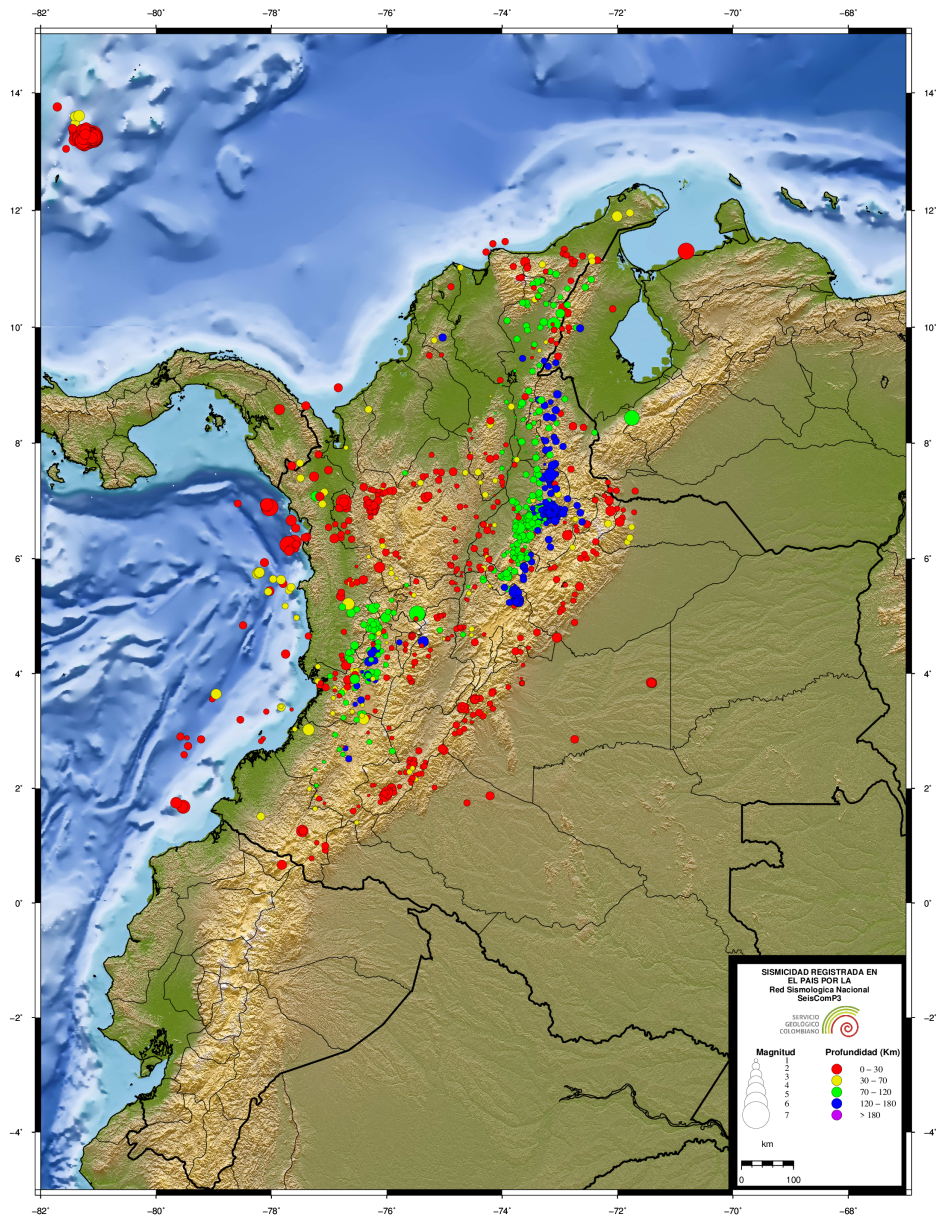

Tabla 3.1: Eventos destacados durante julio-diciembre de 2018

3.2 Mapa de sismicidad destacada julio-diciembre de 2018

Figura 3.1: Sismos destacados localizados por el SGC durante julio-diciembre de 2018.

3.3 Mapa de sismicidad semestral julio-diciembre de 2018

Figura 3.2: Eventos localizados por el SGC durante julio-diciembre de 2018

3.4 Mapa de sismicidad mensual julio de 2018

Figura 3.3: Eventos durante julio de 2018

Figura 3.6: Eventos durante octubre de 2018

3.8 Mapa de sismicidad mensual noviembre de 2018

Figura 3.7: Eventos durante noviembre de 2018

3.9 Mapa de sismicidad mensual diciembre de 2018

Figura 3.8: Eventos durante diciembre de 2018